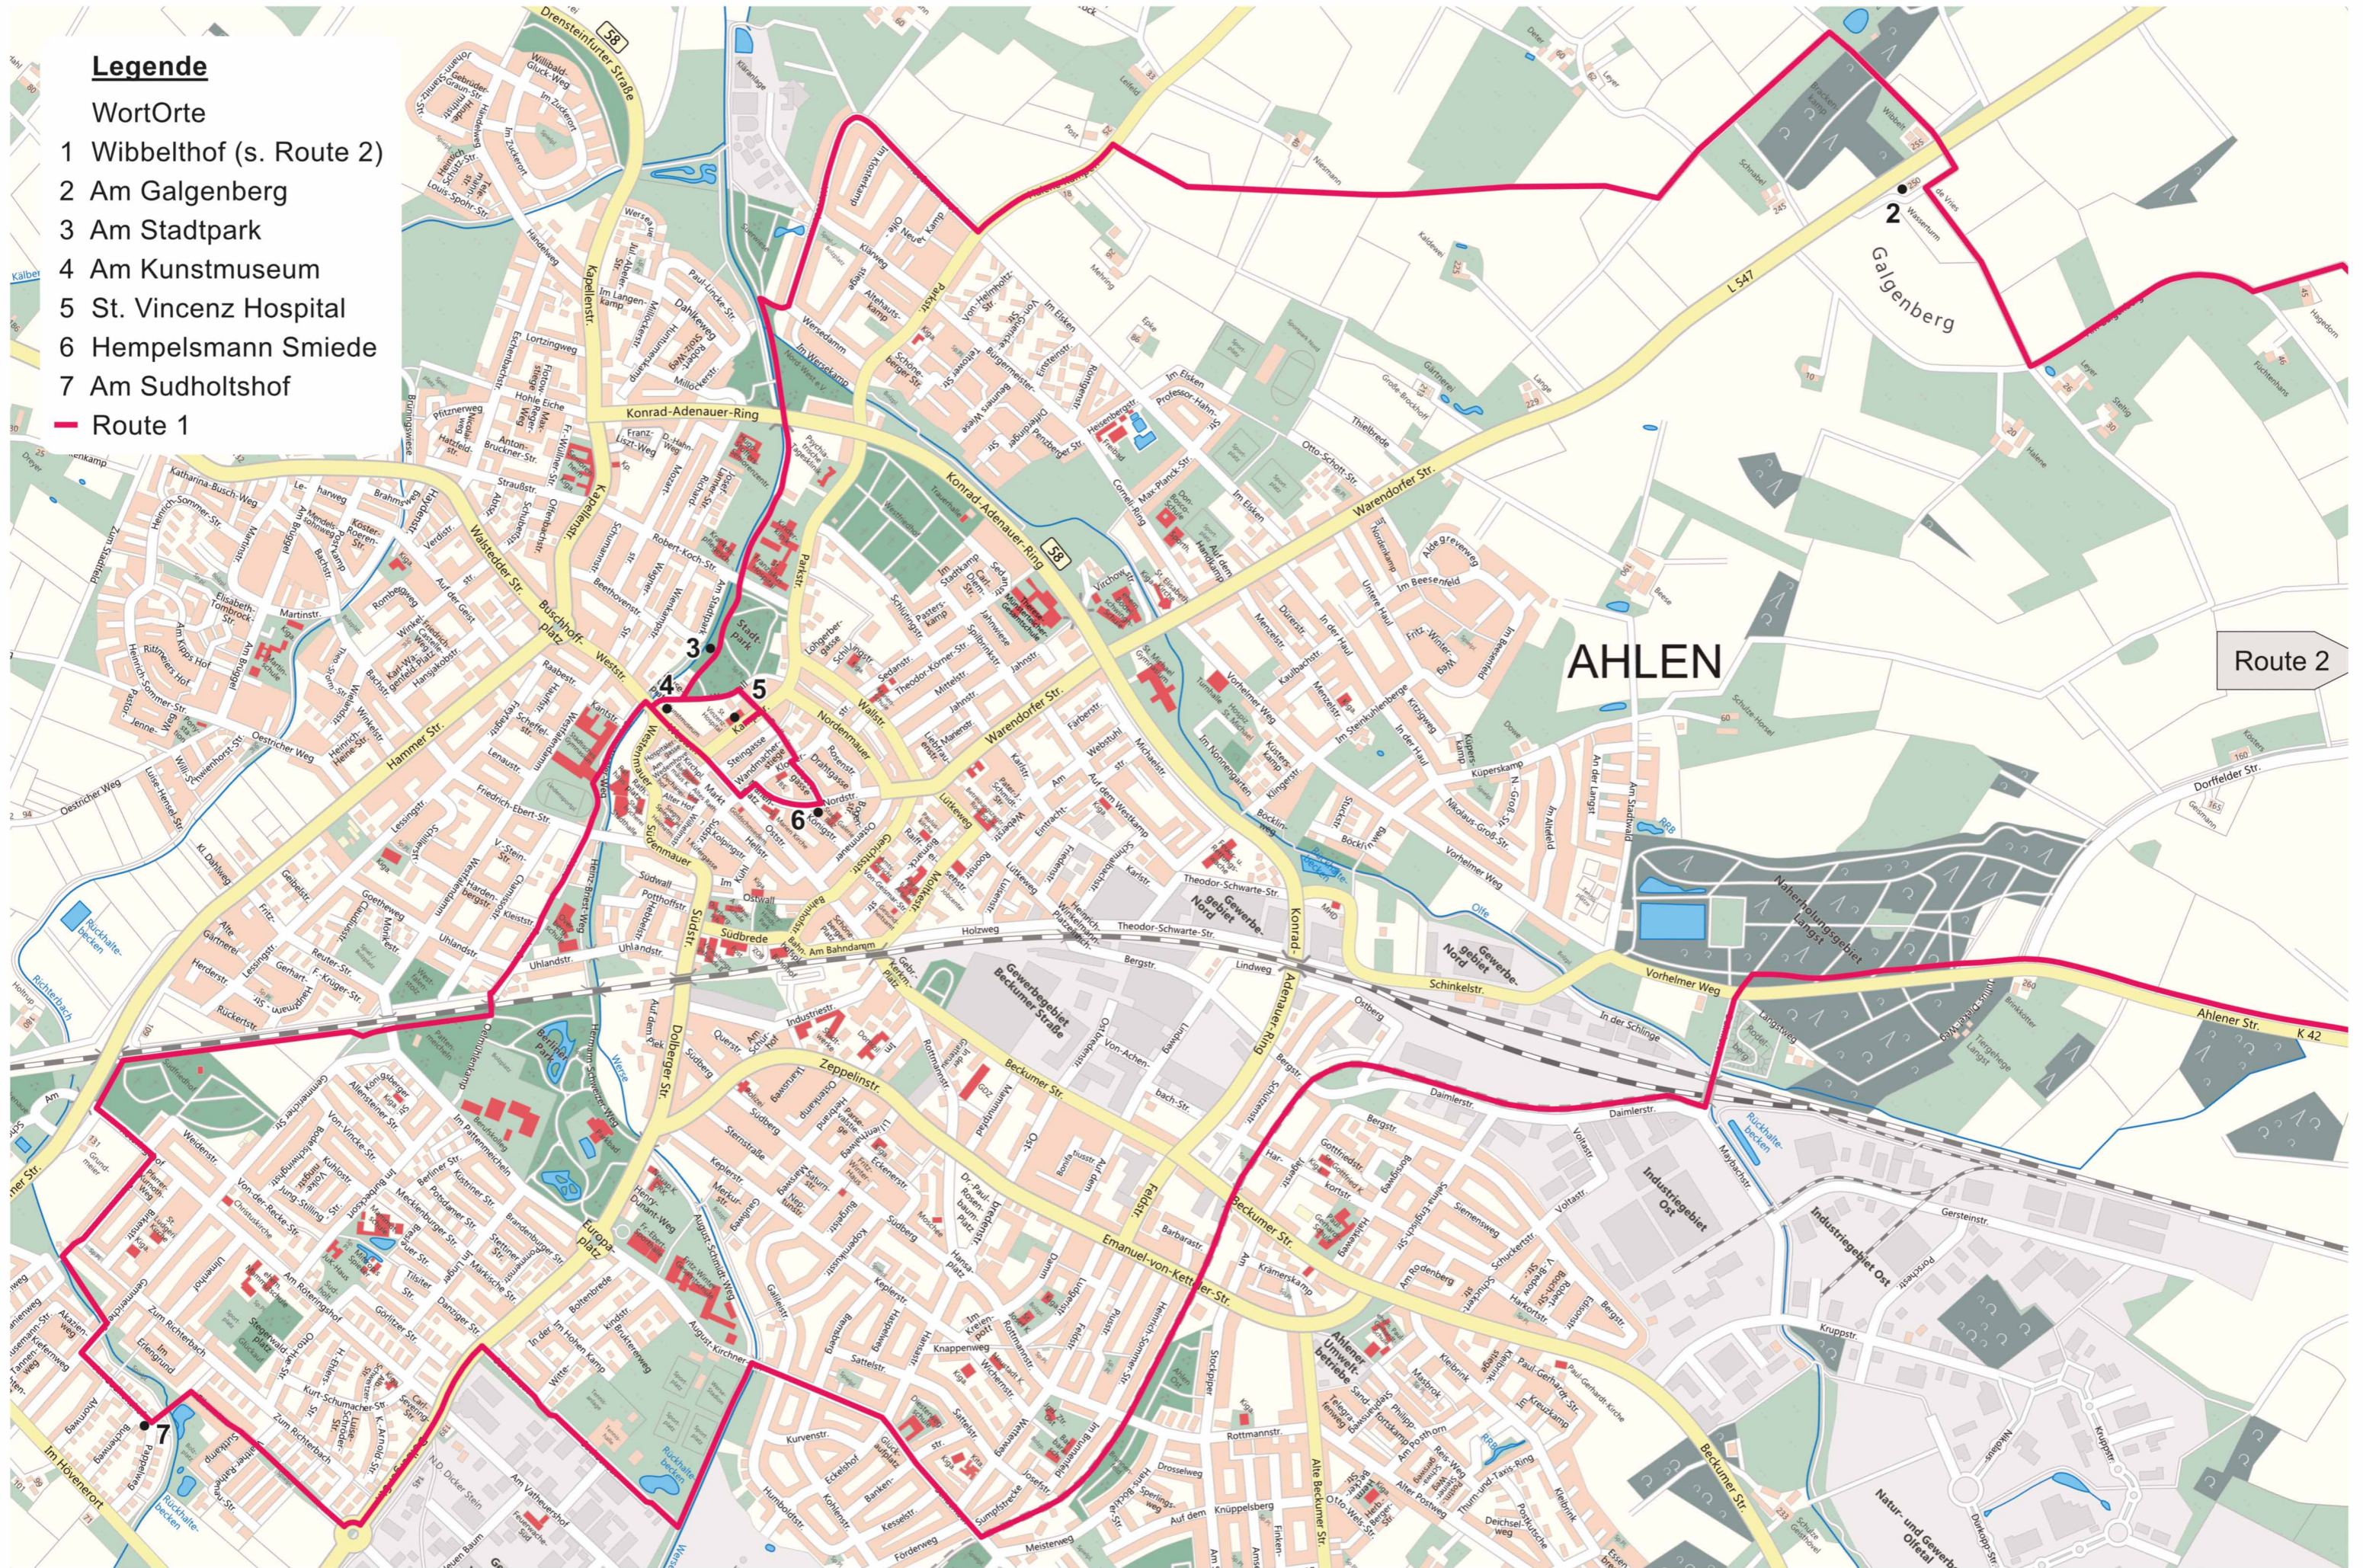

**Legende**

WortOrte

- 1 Wibbelthof (s. Route 2)
- 2 Am Galgenberg
- 3 Am Stadtpark
- 4 Am Kunstmuseum
- 5 St. Vincenz Hospital
- 6 Hempelmann Smiede
- 7 Am Sudholtshof
- Route 1

Route 2

AHLEN

Dorfelder Str.

Ahlerer Str. K 42

Industriegebiet Ost

Natur- und Gewerbegebiet